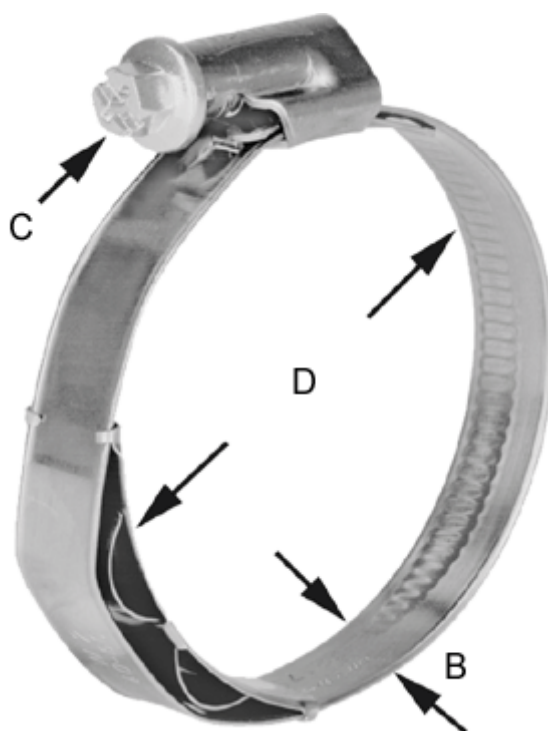

Varenummer: 021278711022
Beskrivelse: Norma snekkebånd med fjederindlæg
TORRO WF 16-28/9 C7 W4

Mål

Bredde B = 9
C (Skruetype) = C7
Diameter D = 16-28